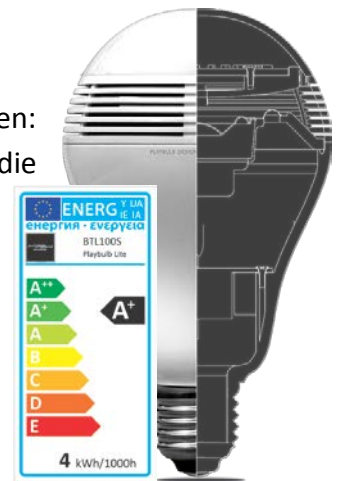

## Licht trifft auf Sound!

Vorbei sind die Zeiten, in denen Glühbirnen einfach nur Licht gespendet haben: Die MiPow Playbulb Lite bietet viel mehr und macht Ihr Zuhause fit für die Zukunft! Denn dank des innovativen Designs kombiniert die Playbulb einen Bluetooth®-Lautsprecher mit sanftem LED-Licht und sorgt so für einen außergewöhnlichen Sound und eine Wohlfühl-Beleuchtung in Einem.

50 superhelle LEDs sorgen bei der Glühbirne für eine hohe Lichtausbeute bei trotzdem niedrigem Energieverbrauch und langer Lebensdauer!

Die Playbulb Lite passt in alle E27/E26-Lampensockel und funktioniert wie eine ganz normale Glühbirne per Lichtschalter. Einmal angeschaltet flutet sie den Raum mit einem warmweißen Licht.

## Technische Details

<b>Material</b>	Kunststoff
<b>LED-Leistung</b>	2.5W
<b>Entspricht Glühlampe</b>	25W
<b>LED-Farben</b>	warmweiß (3000k)
<b>LED-Spannung</b>	100-240V / 50-60Hz
<b>LED-Lebensdauer</b>	Mind. 20.000 Stunden
<b>LED-Leuchtstärke</b>	200 Lumen
<b>LED-Abstrahlwinkel</b>	120°
<b>Farbwiedergabeindex</b>	80